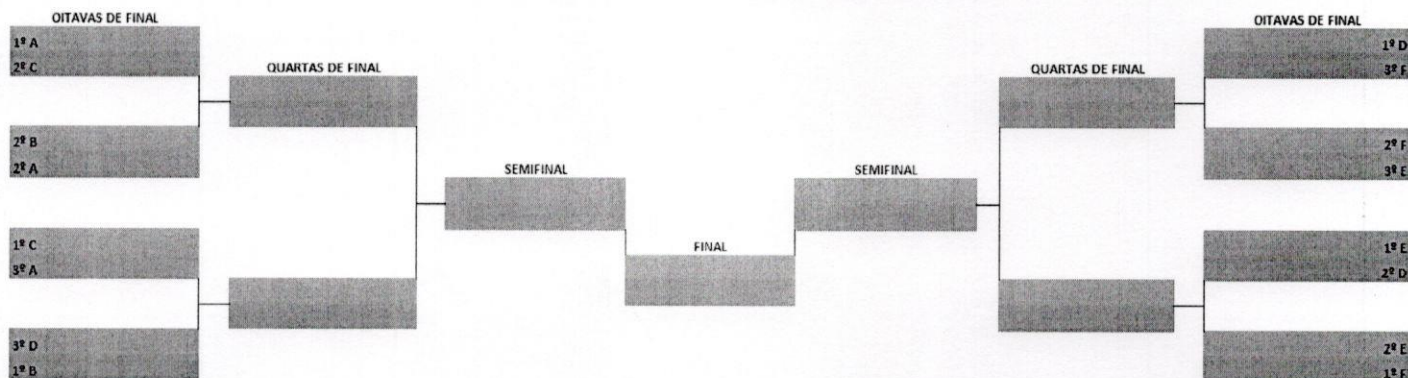

Data 7/9/2022			4ª RODADA			PLACAR		QUARTA-FEIRA
Hora	Gr	Jg	Estádio	Cidade	Equipe Mandante			Equipe Visitante
15:00	F	23	Aral Moreira	Ponta Porã	S.E Pontaporanense	X		Ponta Porã S.E
15:00	F	24	Leda	Dourados	Ubiratan E.C	X		URSO

Data 17/9/2022			5ª RODADA			PLACAR		SÁBADO
Hora	Gr	Jg	Estádio	Cidade	Equipe Mandante			Equipe Visitante
9:30	A	25	Jacques da Luz	Campo Grande	Novo F.C	X		D9 F.C
13:00	A	26	Jacques da Luz	Campo Grande	G. Santo Antônio	X		Operário F.C
15:00	B	27	Arthur Marinho	Corumbá	Corumbaense F.C	X		A.A Seduc
15:00	C	28	André Borges	Coxim	Coxim A.C	X		Costa Rica E.C
15:00	D	29	Madrugadão	Três Lagoas	Três Lagoas S.C	X		Vitória E.C
15:00	D	30	Jacques da Luz	Campo Grande	Náutico F.C	X		MS Fênix F.C
15:00	E	31	Loução	Maracaju	Maracaju A.C	X		AEFA
15:00	E	32	CT CEART	Dourados	Ceart F.C	X		E.C Águia Negra
15:00	F	33	Toca do Urso	Mundo Novo	URSO	X		S.E Pontaporanense
15:00	F	34	Careção	Caarapó	Operário A.C	X		Ubiratan E.C

FASE FINAL - ELIMINATÓRIAS

2ª FASE – OITAVAS DE FINAIS (ELIMINATÓRIA) – TURNO

Data 24/9/2022			6ª RODADA			PLACAR		SÁBADO
Hora	Gr	Jg	Estádio	Cidade	Equipe Mandante			Equipe Visitante
	G	35			2º C	X		1ª A
	H	36			2º B / 2º A	X		2º B / 2º A
	I	37			3º A	X		1º C
	J	38			3º D	X		1º B
	K	39			3º F	X		1º D
	L	40			3º E	X		2º F
	M	41			2º D	X		1º E
	N	42			2º E	X		1º F