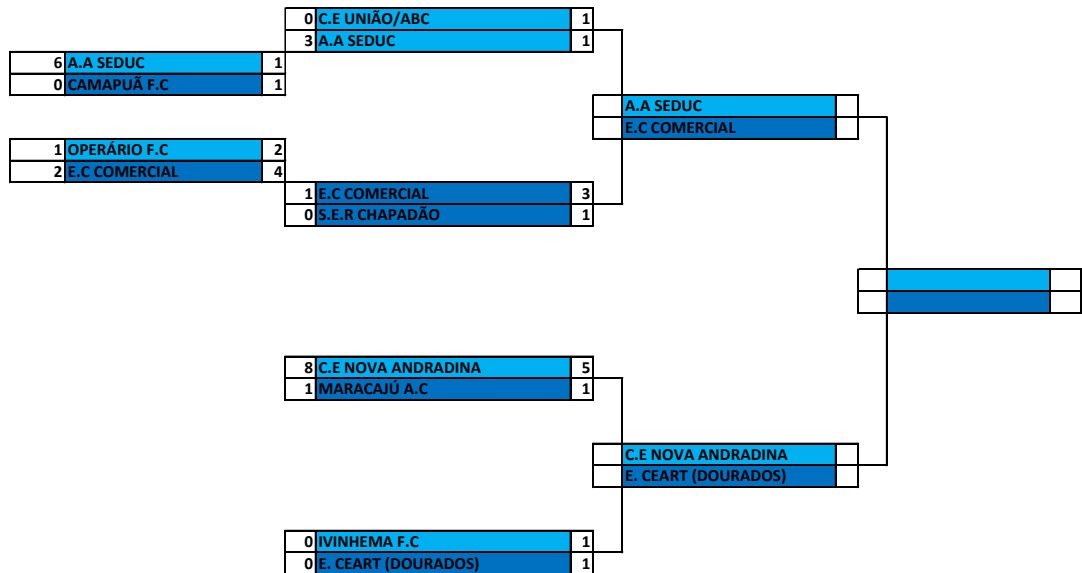

**TABELA DO CAMPEONATO SUL-MATO-GROSSENSE DE FUTEBOL AMADOR
SUB 17 – EDIÇÃO 2017**

1ª FASE

GRUPO A		Clube de Esportes União/ABC (Campo Grande)
		Operário Futebol Clube (Campo Grande)
		Náutico Futebol Clube (Campo Grande)
		Associação Atlética Seduc (Anastácio)
		Esporte Clube Comercial (Campo Grande)
		Novo Futebol Clube (Campo Grande)

GRUPO B		Camapuã Futebol Clube (Camapuã)	GRUPO C		Clube Desportivo 7 de Setembro (Dourados)
		Sociedade Esportiva Recreativa Chapadão SERC – (Chapadão do Sul)			Clube Esportivo Nova Andradina CENA - (Nova Andradina)
		Costa Rica Esporte Clube (Costa Rica)			Ivinhema Futebol Clube (Ivinhema)
		Nova Geração Esporte Clube (São Gabriel do Oeste)			Naviraí Futebol Clube (Naviraí)

GRUPO D		Maracaju Atlético Clube (Maracajú)
		Escolinha CEART (Dourados)

2ª FASE